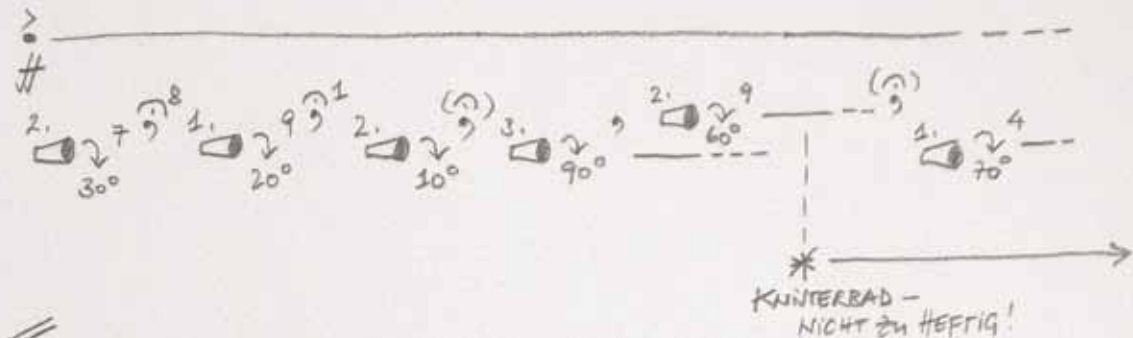

1. JANUAR 2003

ALLES GUTE!

edition EarPort

(DIE URAUFFÜHRUNG IST AM
6. JULI 2003 IN LUXEMBOURG.)

Kyungwoo Chun / Gerhard Stäbler
"WHITE SPACES", Tonhalle, Düsseldorf, 2006

Kyungwoo Chun / Gerhard Stäbler, "Red Book", Performance, Kunsthalle Emden, 2009
 Gerhard Stäbler, Skizze zu "Red Book", 2009 (rechts)

☺ = WASSER AUF 3 BLECHGIMERN
 IN EINE MIT WASSER GEFÜLLTE WANNE KIPPEN...

SPIEL MIT WASSER AUF UNTERSCHIEDLICHEN HÖHEN
 R.Hd. ||: 3 6 7 4 5 9 4 7 6 :||

GURGL- UND TIMMGERÄUSCHE
 → ZUM RUTHIGEN
 "WELLENGELANG"
 ENTWICKELN...
 & GONG/ANGE-
 SCHLAGEN
 & GESTRICHEN
 IN WASSER TAUCHEN