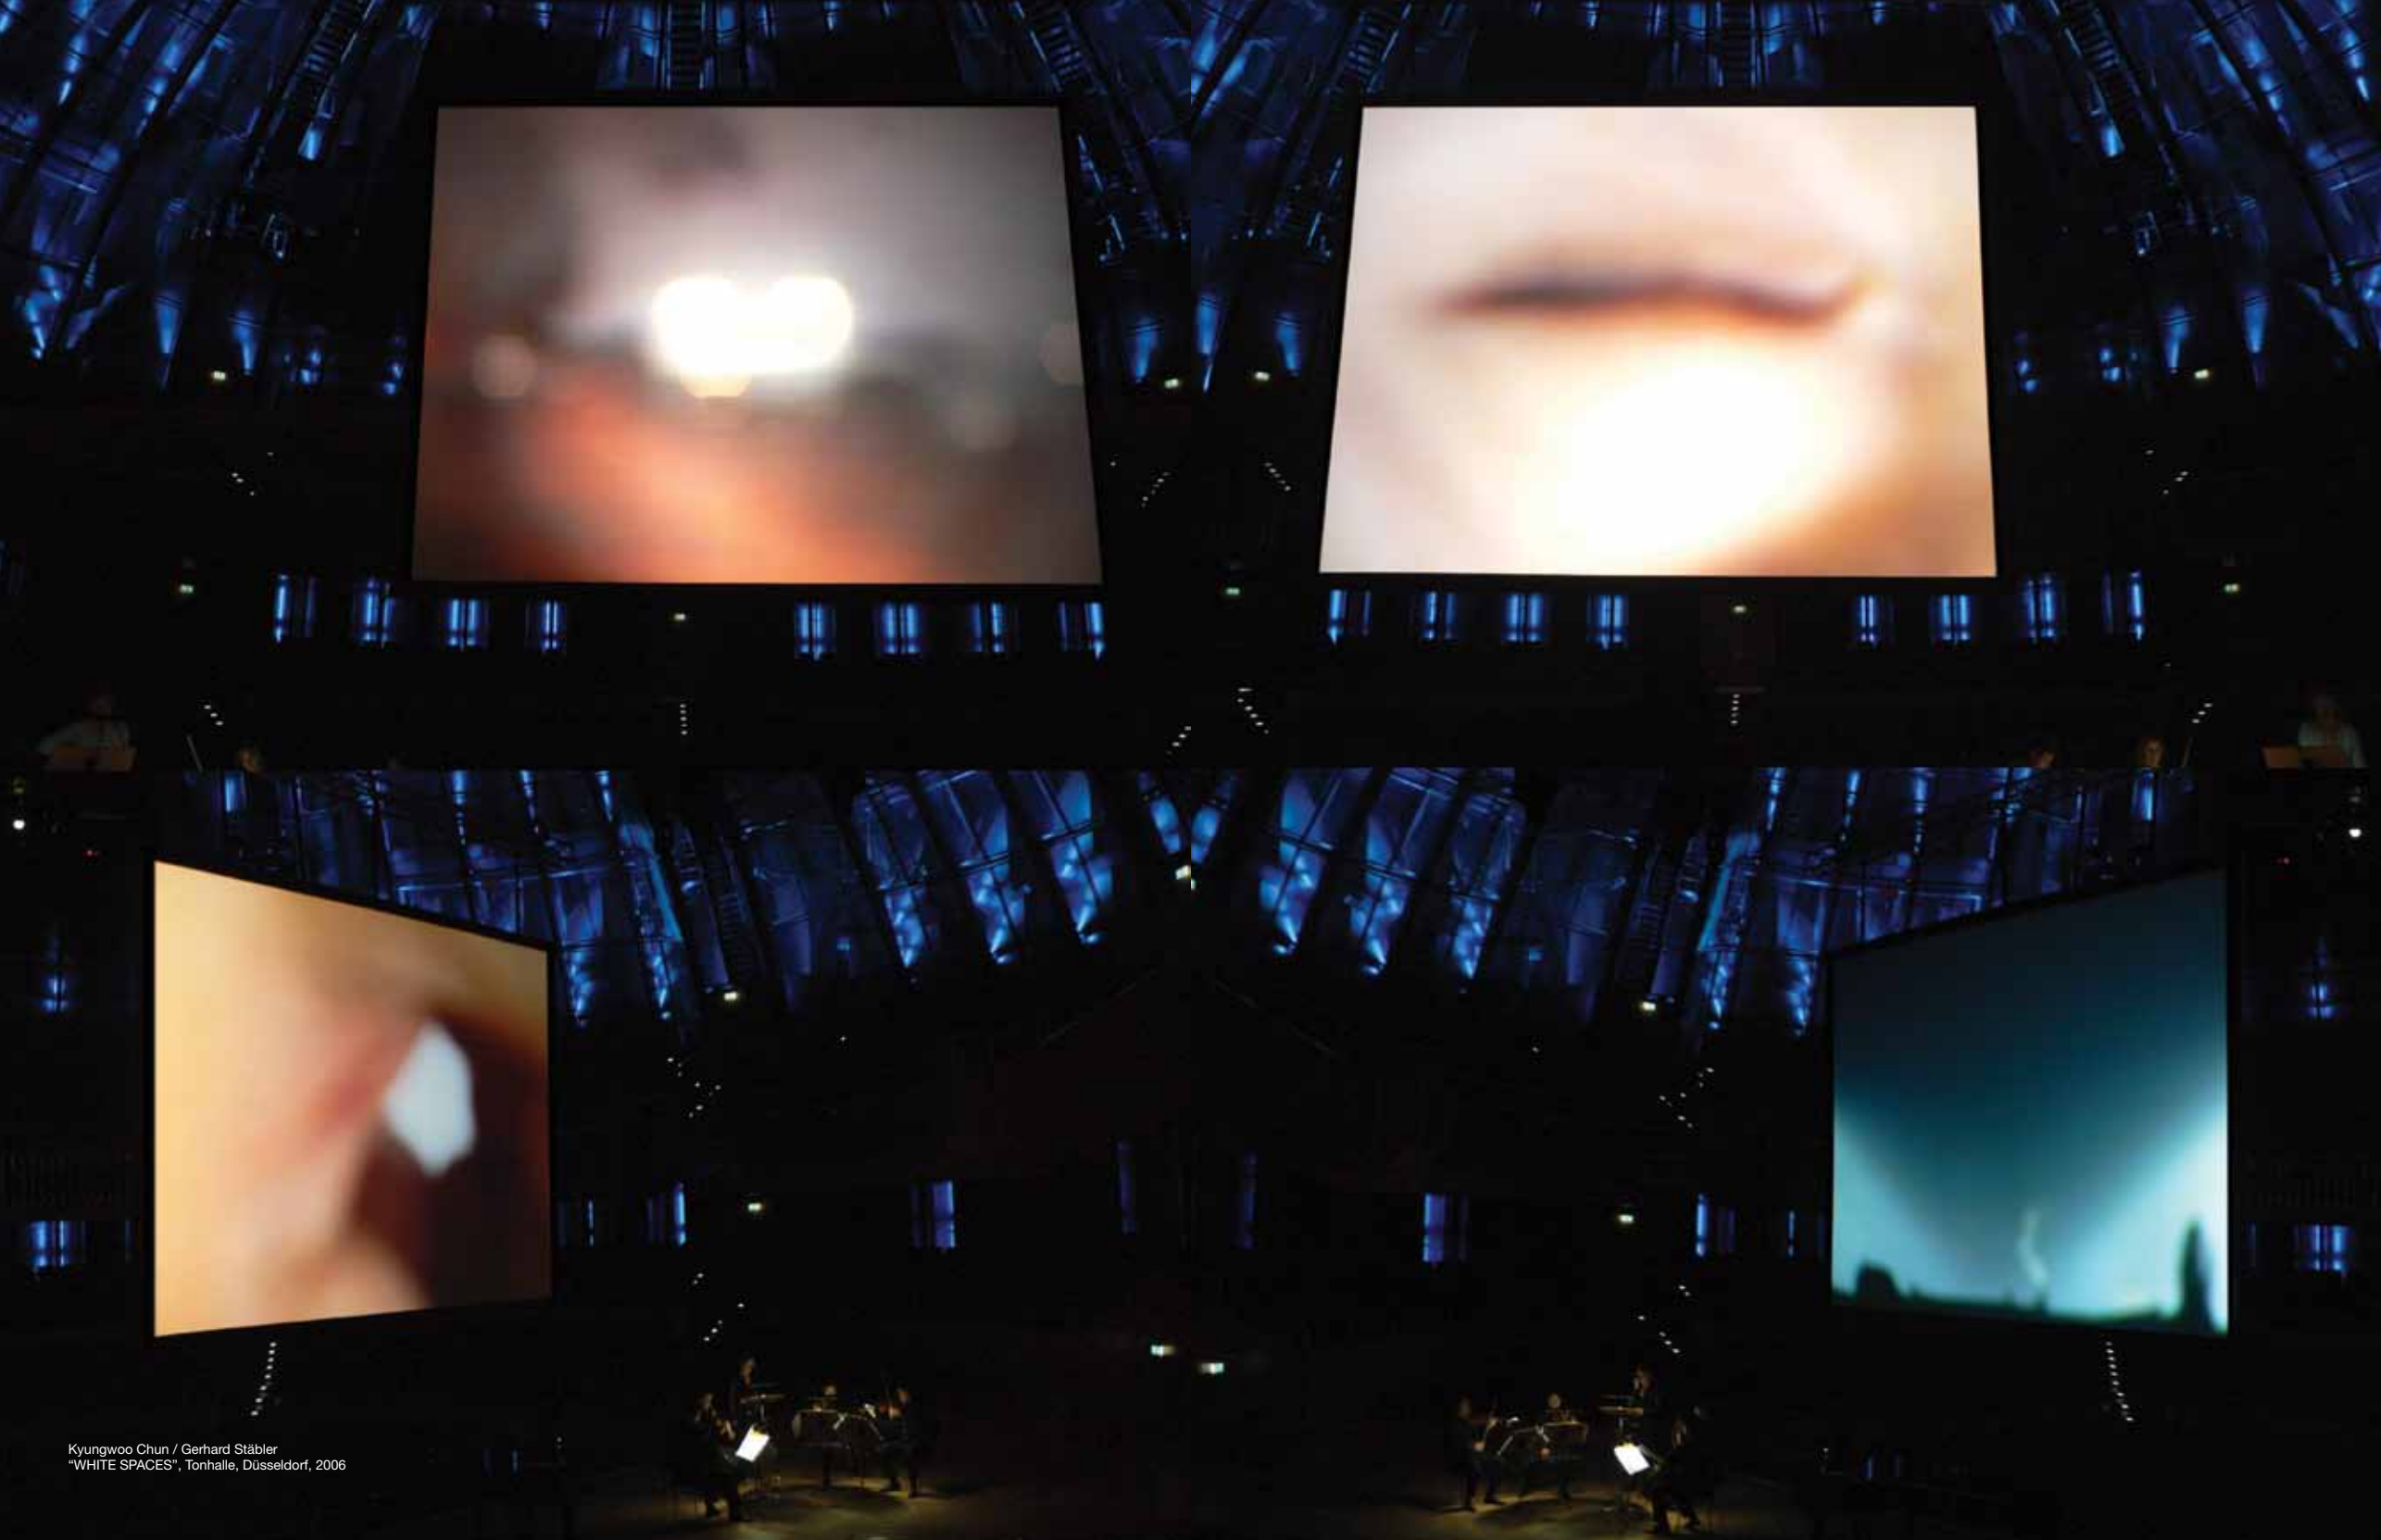

Gerhard Stäbler, "Performances für Liebhaber"
mit Thorsten Gellings ("HandStreiche"), Kunsu Shim ("Mundstücke") und Gerhard Stäbler ("FootPrints")
Kyungwoo Chun, "BreaThings(p)", Performance für 10 Teilnehmer (unten)
Gaain Gallery, Seoul, 2009
Foto Sungwook Hwang

Kyungwoo Chun – Familienausflug in Gyungbokgung, Seoul, 1972

Gerhard Stähler, Partiturtitel mit Widmung, 2003 (rechts)

Gerhard Stähler

PLATEAU

für Ensemble

2002

FÜR KYUNGWOO
IN HERZLICHER FREUNDCHAFT,

BEI
Gerhard

1. JANUAR 2003

ALLES GUTE!

edition EarPort

(DIE URAUFFÜHRUNG IST AM
6. JULI 2003 IN LUXEMBOURG.)

Kyungwoo Chun / Gerhard Stäbler
"WHITE SPACES", Tonhalle, Düsseldorf, 2006

Kyungwoo Chun / Gerhard Stäbler, "Red Book", Performance, Kunsthalle Emden, 2009
 Gerhard Stäbler, Skizze zu "Red Book", 2009 (rechts)