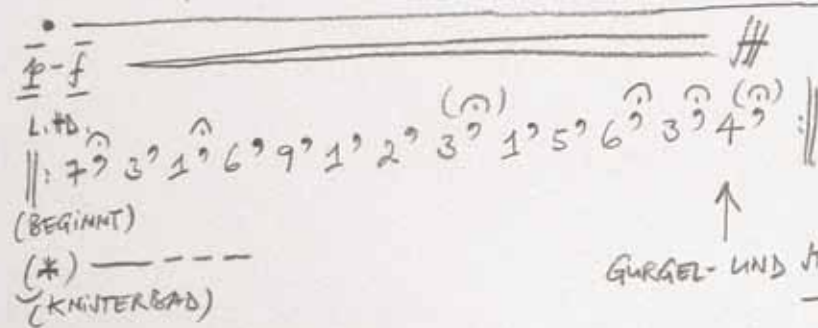

Kyungwoo Chun – Familienausflug in Gyungbokgung, Seoul, 1972

Gerhard Stähler, Partiturtitel mit Widmung, 2003 (rechts)

Gerhard Stähler

PLATEAU

für Ensemble

2002

FÜR KYUNGWOO
IN HERZLICHER FREUNDCHAFT,

BEI
Gerhard

1. JANUAR 2003

ALLES GUTE!

edition EarPort

(DIE URAUFFÜHRUNG IST AM
6. JULI 2003 IN LUXEMBOURG.)

Kyungwoo Chun / Gerhard Stäbler
"WHITE SPACES", Tonhalle, Düsseldorf, 2006

Kyungwoo Chun / Gerhard Stäbler, "Red Book", Performance, Kunsthalle Emden, 2009
 Gerhard Stäbler, Skizze zu "Red Book", 2009 (rechts)

☺ = WASSER AUF 3 BLECHGIMERN
 IN EINE MIT WASSER GEFÜLLTE WANNE KIPPEN...

SPIEL MIT WASSER AUF UNTERSCHIEDLICHEN HÖHEN
 R.Hd. ||: 3 6 7 4 5 9 4 7 6 :||

GURGL- UND TIMMGERÄUSCHE
 → ZUM RUTHIGEN
 "WELLENGELANG"
 ENTWICKELN...
 & GONG/ANGE-
 SCHLAGEN
 & GESTRICHEN
 IN WASSER TAUCHEN